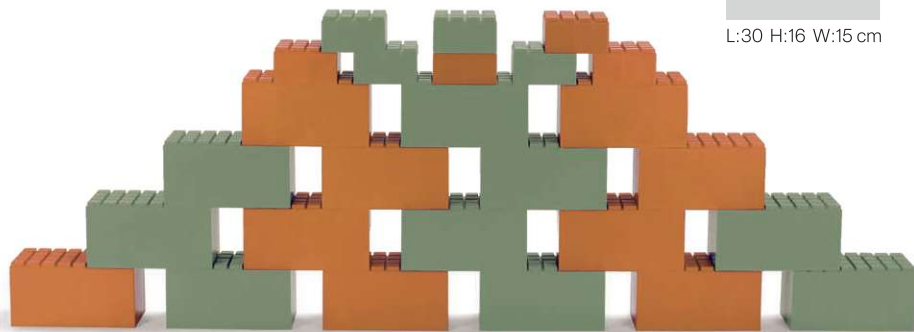

Product: H: 12.5 cm
Net pack: H:19 Dia: 14 cm

6923

Classic junior stilts

6710
Ring toss

Product: L:50 H:19 cm
Net pack: L:50 H:8 W:13 cm

6993
Building blocks
Grey and blue

L:15 H:8.5 W:15 cm

L:30 H:16 W:15 cm